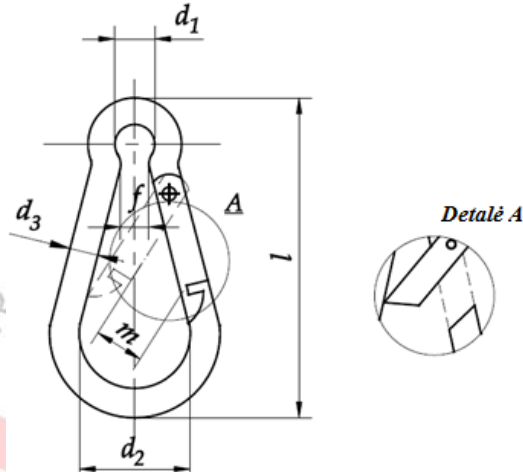

**Snap hooks**

**Matmenys**

**Dimensions**

Nom. dydis Nom. size	40	50	60	70	80	90	100	110	120	130
$l$	40	50	60	70	80	90	100	110	120	130
$d_1$	4	8	9	10	12	12	15	15	18	18
$d_2$	-	15	17	19	23	24	29	30	36	38
$d_3$	4	5	6	7	8	9	10	10	11	11
$f$	4	4	6	8	8	9	10	10	11	11
$m$	7	7	8	8	10	10	11	13	16	16
Keliamoji galia kg	-	120	120	180	230	250	350	400	450	450

Nom. dydis Nom. size	140	160	180	200
$l$	140	160	180	200
$d_1$	20	22	22	24
$d_2$	40	54	72	72
$d_3$	12	13	14	15
$f$	14	16	16	16
$m$	19	23	33	33
Keliamoji galia kg	510	600	650	700