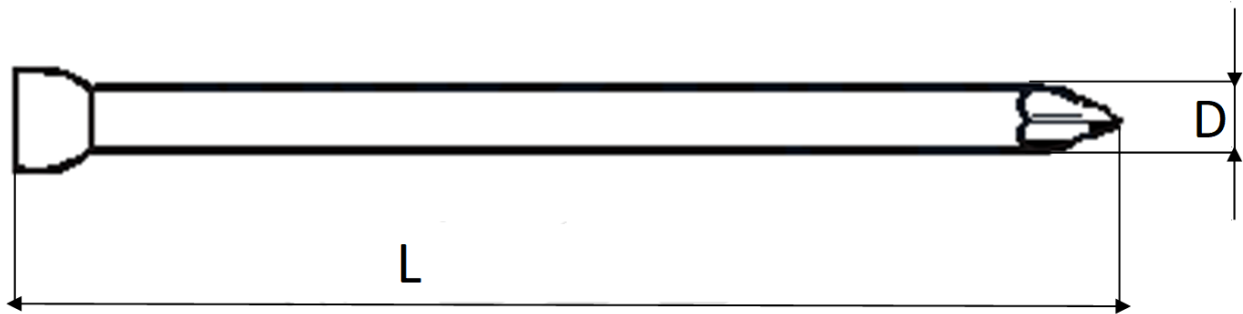

### Siding nails

Matmenys/Dimensions mm

D	L	Apytikslis vinių kiekis viename kg.
1.6	30	2239
1.6	40	1315
1.8	50	1017

D – diametras mm,  
L – visas ilgis mm,

D – diameter mm  
L – length mm