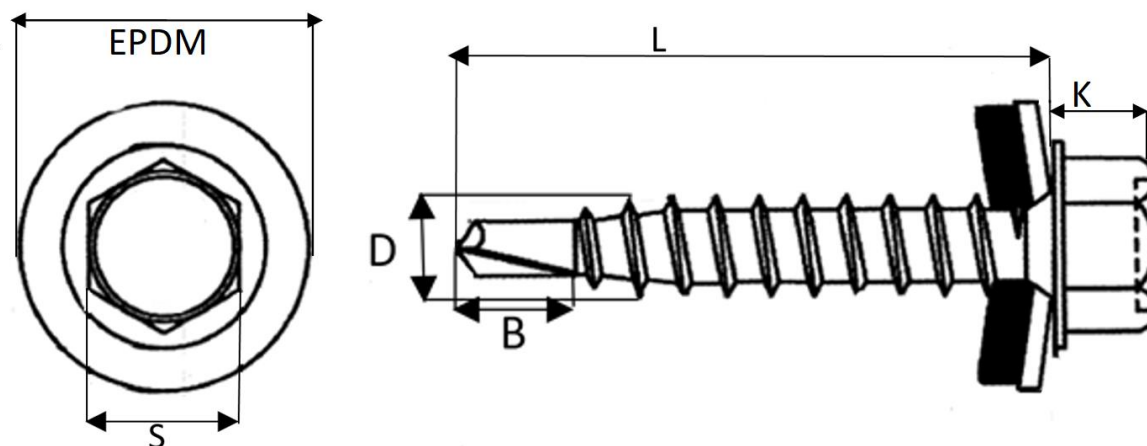

Stoginiai savisriegiai INFO-GLOBAL į medį, su EPDM, šešiakampiu įsukimu

Self-drilling screws INFO-GLOBAL with hexagon head and EPDM washer

Matmenys / Dimensions mm

D	L	EPDM	S	B
ø 4,8	20	14	7,8	< 2 mm
ø 4,8	28	14	7,8	< 2 mm
ø 4,8	35	14	7,8	< 2 mm
ø 4,8	50	14	7,8	< 2 mm
ø 4,8	60	14	7,8	< 2 mm
ø 4,8	80	19	7,8	< 2 mm
ø 4,8	100	19	7,8	< 2 mm

D – diametras mm,
 L – visas ilgis mm,
 EPDM – tarpinės diametras mm,
 S – rakto galvutės diametras,
 B – grąžtelio geba mm,
 K – galvutės aukštis mm,

D – diameter mm
 L – length mm
 EPDM – washer diameter mm
 S – key head diameter mm
 B – drill capacity
 K – head height mm