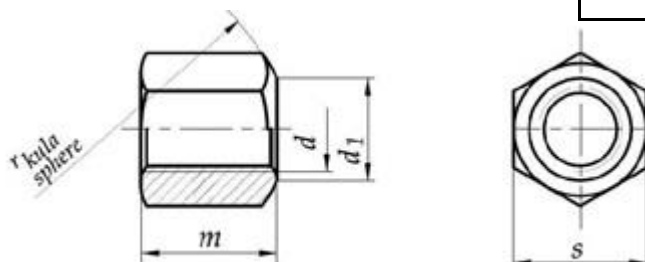

Veržlės šešiakampės, paaukštintos

pagal **DIN 6330**
acc. to DIN 6330

Hexagon nuts

Matmenys

Dimensions

d	M6	M8	M10	M12	M14*	M16	M18*	M20	M22*	M24	M30
m	js15	9	12	15	18	21	24	27	30	33	45
s		10	13	16	18	21	24	27	30	32	46

d	M36	M42	M48	
m	js15	54	63	72
s		55	65	75

*Matmenys ne pagal standartą

*dimension not on the standard