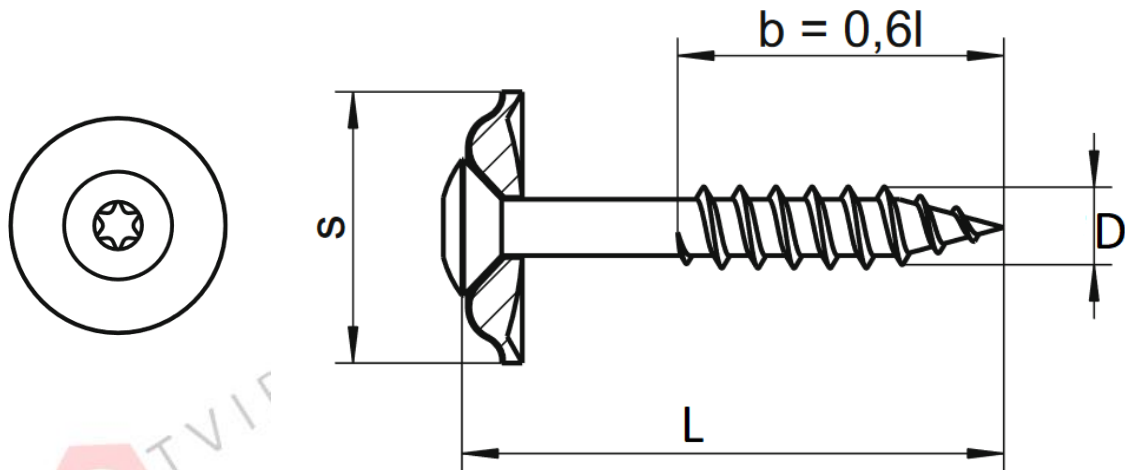

## Medvaržčiai su EPDM tarpine

### Self-drilling screws with EPDM washer

Matmenys/Dimensions mm,

<b>D</b>	ø 4,5
<b>S</b>	15

<b>L</b>	<b>b</b>
20	12
25	15
30	18
35	21
40	24
45	27
55	33
60	36
65	39
80	48
100	60
120	72

D – diametras mm,  
L – visas ilgis mm,  
b – srieginės dalies ilgis mm,  
S – EPDM tarpinės diametras,

D – diameter mm  
L – length mm  
b – threaded part length mm  
S – EPDM diameter mm