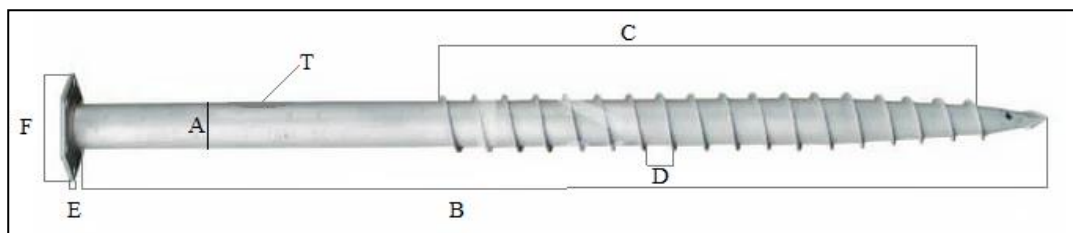

HF tipo sraigtiniai pamatai

Ground screws, type HF

Matmenys/measurements

A (mm)	B (mm)	C (mm)	D (mm)	T (mm)	E (mm)	F (mm)	O
76	1400	840	40	3	8	220	6 x M14