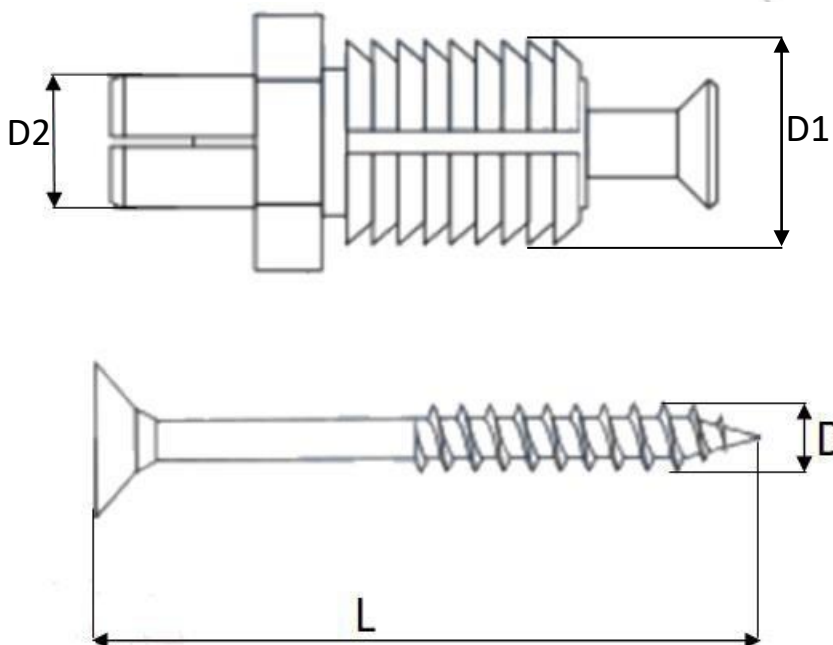

Kaištis su medsraigčiu LSM laiptų pakopų tvirtinimui į metalą

Pin with wood screw LSM for fixing stairs steps to metal

Matmenys/Dimensions

D	D1	D2	L
5	14	9	40

D – sraigto diametras mm,
D1, D2 – kaiščio diametras mm,
L – ilgis mm,

D – screw's diameter mm
D1, D2 – pin's diameter mm
L – length mm