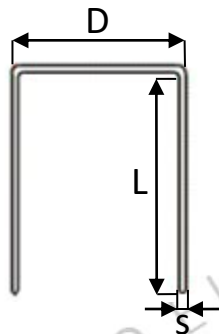

Kabės - sąsagos 380 tipo
Staples - cufflinks type 380

Matmenys/Dimensions mm

D	L	s
13.0	6	0.95x0.70
	8	
	10	
	12	
	14	
	16	