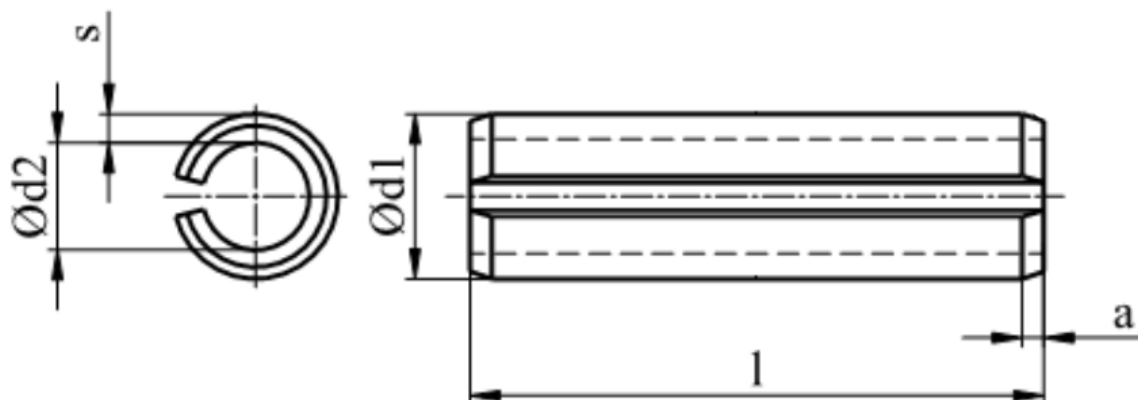

Spring - type straight pins – slotted ISO8752

Matmenys/Dimensions mm,

d ₁	nom	1	1,5	2	2,5	3	3,5	4	4,5	5	6	8	10
	max*	1,3	1,8	2,4	2,9	3,5	4	4,6	5,1	5,6	6,7	8,8	10,8
	min*	1,2	1,7	2,3	2,8	3,3	3,8	4,4	4,9	5,4	6,4	8,5	10,5
d ₂ *		0,8	1,1	1,5	1,8	2,1	2,3	2,8	2,9	3,4	4	5,5	6,5
a	max	0,35	0,45	0,55	0,6	0,7	0,8	0,85	1	1,1	1,4	2	2,4
	min	0,15	0,25	0,35	0,4	0,5	0,6	0,65	0,8	0,9	1,2	1,6	2
S		0,2	0,3	0,4	0,5	0,6	0,75	0,8	1	1	1,2	1,5	2

d ₁	nom	12	13	14	16	18	20	21	25	28	30	32	35
	max*	12,8	13,8	14,8	16,8	18,9	20,9	21,9	25,9	28,9	30,9	32,9	35,9
	min*	12,5	13,5	14,5	16,5	18,5	20,5	21,5	25,5	28,5	30,5	32,5	35,5
d ₂ *		7,5	8,5	8,5	10,5	11,5	12,5	13,5	15,5	17,5	18,5	20,5	21,5
a	max	2,4	2,4	2,4	2,4	2,4	3,4	3,4	3,4	3,4	3,4	3,6	3,6
	min	2	2	2	2	2	3	3	3	3	3	3	3
S		2,5	2,5	3	3	3,5	4	4	5	5,5	6	6	7