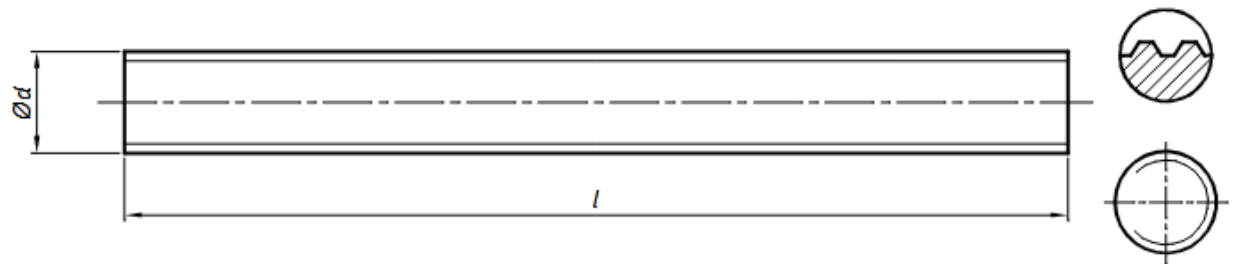

**Sriegti strypai trapeciniu sriegiu ~DIN976, C15 plienas, 4.8 klasė, be padengimo**

**Threaded rods with trapezoidal thread ~DIN976, C15 steel**

Matmenys/Dimensions mm

D	12x3	14x4	16x4	18x4	20x4	22x5	24x5	26x6	28x5
---	------	------	------	------	------	------	------	------	------

D	30x6	32x6	36x6	40x7	44x7	48x8	50x8	52x8	55x8
---	------	------	------	------	------	------	------	------	------

D	60x9	70x10	80x10
---	------	-------	-------