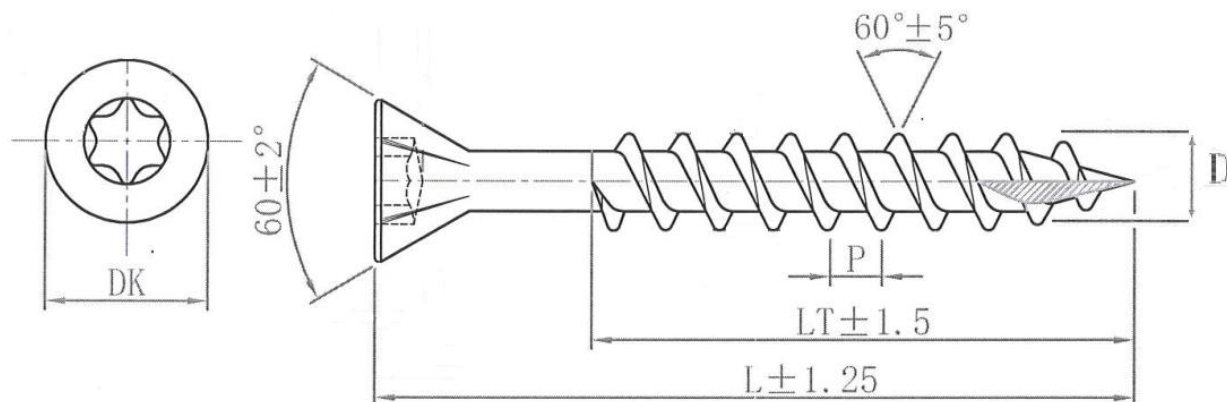

## Terasiniai medsraigčiai TORX, pilku antikorozininiu padengimu

6-Lobe trim head w/4 claws deck screw, coarse thread with slot point (TYPE 17)  
partial thread, ruspert gray

Matmenys/Dimensions, mm

D	M4.2	M4.5	M5.0
DK	5.74-6.24	6.30-6.80	6.80-7.20
P	2.82	2.82	3.50
Įsukimo tipas/Drive type	TX15	TX15	TX20

L+0/-1.25	LT+0/-1.5	LT+0/-1.5	LT+0/-1.5
45	29		
50		33	
60		39	
70			47